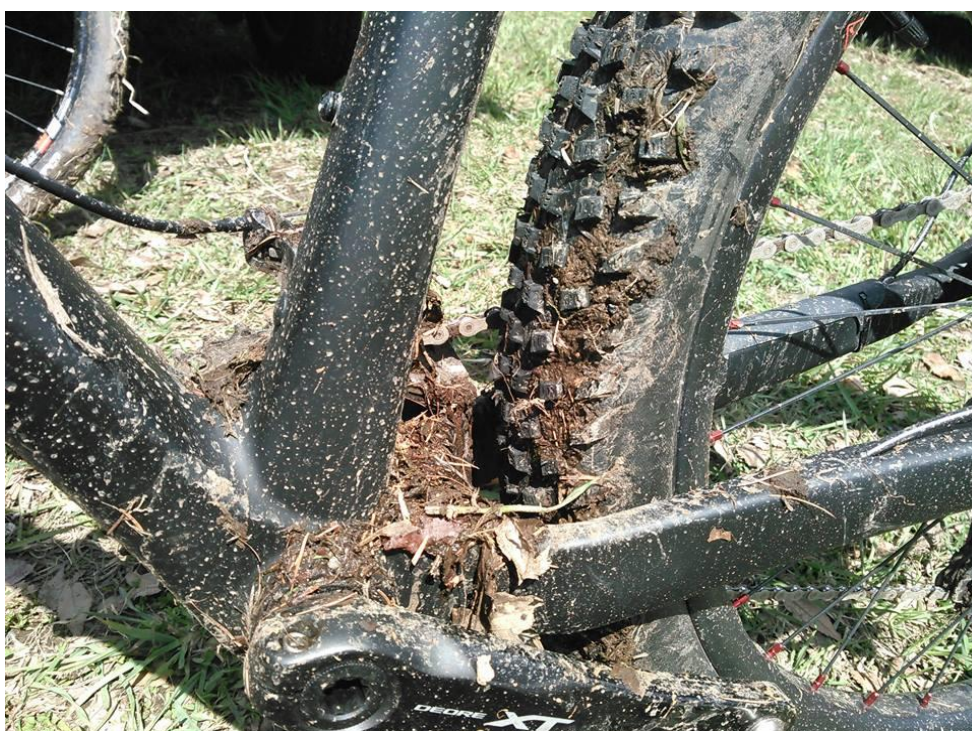

# 山ちゃり耐久レース

IN

星と森のロマンピアそうま  
2017

2017. 5. 7 星と森のロマンピア特設コース

主催 マウンテンバイク実行委員会